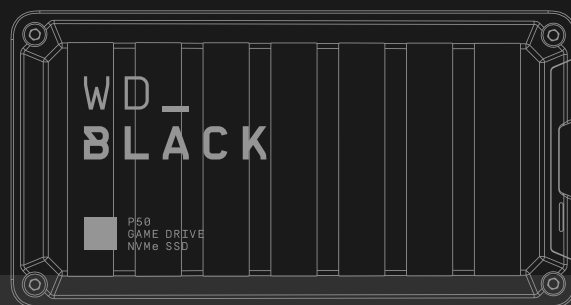

PROVĚŘENO V BOJI

S dalšími 2 TB* úložiště navíc nemusíte před instalací nových her promazávat pevný disk – své oblíbené starší hry si můžete nechat a vytvářet si herní knihovnu podle svých představ. Disk WD_Black™ P50 Game Drive SSD má přenosné provedení, které díky svému odolnému a nárazuvzdornému zpracování odolá i bojišti.

STAVÍME NA NAŠEM ODKAZU

Disky WD_Black™ již prověřil čas a hráči po celém světě jim svěřují své herní životy (a uložené pozice). Naše mise s disky WD_Black™ je prostá: značka věnovaná ukládání a vylepšování her. Díky spolehlivému a optimalizovanému navýšení rychlosti, 5leté omezené záruce, stabilitě a možnostem rozšíření si můžete být jisti, že váš disk WD_Black™ P50 Game Drive SSD vás nenechá na holičkách, když půjde ve hrách o vše.

BEZSTAROSTNÁ VÝHRA

Disk WD_Black™ vybočuje z hlediska špičkových rozšíření úložišť a výkonu ze zaběhaných kolejí. Disky WD_Black™ P50 Game Drive SSD jsou určeny speciálně pro hráče počítačových her. Vaší herní konzoli nebo PC poskytnou ověřené a spolehlivé zvýšení kapacity, abyste nemuseli ztrácet čas obavami o hardware a mohli věnovat více času dosahování vítězství.

TECHNICKÉ ÚDAJE PRODUKTU

KAPACITY A MODELY

2 TB WDBA3S0020BBK
1 TB WDBA3S0010BBK
500 GB WDBA3S5000ABK

OBSAH

- WD_BLACK™ P50 GAME DRIVE SSD
- KABEL USB TYPE-C NA TYPE-C
- KABEL USB TYPE-C NA TYPE-A
- STRUČNÝ PRŮVODCE INSTALACÍ

ROZHRANÍ

USB 3.2 GEN2X2

ROZMĚRY

DÉLKA: 118 MM [4,65 PALCE]
ŠÍŘKA: 62 MM [2,44 PALCE]
VÝŠKA: 14 MM [0,55 PALCE]
HMOTNOST: 115 G [0,25 LIBRY]

PROVOZNÍ TECHNICKÉ ÚDAJE

PROVOZNÍ TEPLOTA:
0 AŽ 35 °C
NEPROVOZNÍ TEPLOTA:
-20 AŽ 70 °C

KOMPATIBILITA SYSTÉMU

- WINDOWS® 8.1, 10
- MAC OS 10.11+
- PLAYSTATION™ 4 PRO NEBO PS4 S VERZÍ SYSTÉMOVÉHO SOFTWARE 4.50 NEBO VYŠŠÍ
- XBOX ONE™

OMEZENÁ ZÁRUKA

5 LET

*Pro popis ukládací kapacity: jeden gigabajt (GB) = jedna miliarda bajtů a jeden terabajt (TB) = jeden bilion bajtů. Celková dostupná kapacita se liší v závislosti na provozním prostředí.

**Odvozeno od rychlosti čtení a interního testování. Pojmy týkající se rychlosti přenosu: jeden megabajt za sekundu (MB/s) = jeden milion bajtů za sekundu. Výkon se může lišit v závislosti na hardwarových a softwarových komponentách a konfiguracích.

Western Digital, WD_BLACK a logo WD_BLACK jsou registrované ochranné známky nebo ochranné známky společnosti Western Digital Corporation nebo jejích poboček ve Spojených státech a případně dalších zemích. Veškeré ostatní ochranné známky jsou majetkem příslušných vlastníků. Specifikace produktů mohou být bez upozornění změněny. Zobrazené fotografie se mohou lišit od skutečných produktů. Některé produkty nejsou dostupné ve všech zemích světa. © 2019 Western Digital Corporation nebo její pobočky. Všechna práva vyhrazena.