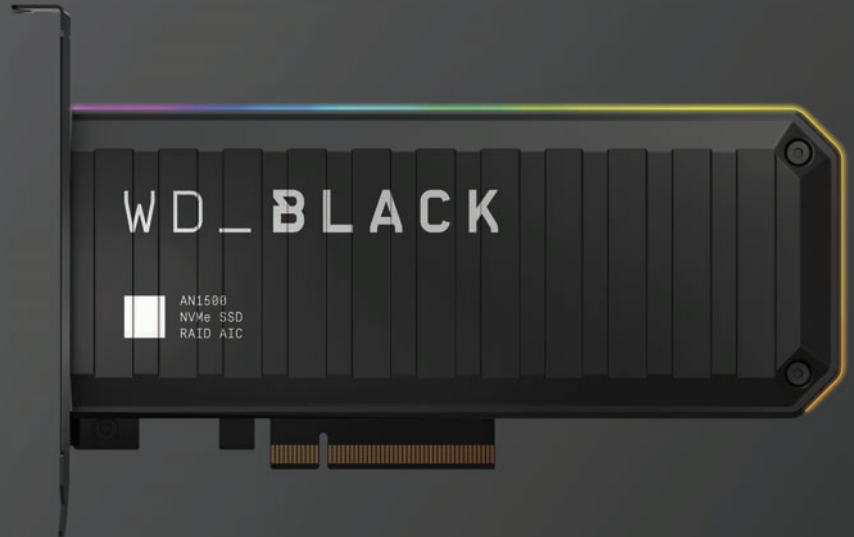

AN1500 NVMe™ PŘÍDAVNÁ KARTA SSD

BOOTOVATELNÁ KARTA TYPU PLUG
AND PLAY SE ZÁVRATNOU RYCHLOSTÍ

Zažijte bleskově hraní s touto bootovatelnou přídatnou kartou typu Plug and play, která dosahuje extrémní rychlosti s minimálním úsilím. Součástí produktu je přizpůsobitelné osvětlení RGB [pouze v systémech Windows®] a chladič.

- Technologie PCIe® Gen3 poskytuje přístup k závratným rychlostem čtení a zápisu až 6 500 / 4 100 MB/s**
- Až 4 TB* kapacity pro ukládání her
- Bootovatelné řešení RAID0 se snadnou instalací využívající slot PCIe®
- Software WD_BLACK™ Dashboard ke stažení, který dokáže přizpůsobit váš herní zážitek a mít ho pod kontrolou
- Přizpůsobitelné osvětlení RGB se 13 LED efekty, které lze naprogramovat pomocí aplikace WD_BLACK™ Dashboard nebo hradce integrovat do většiny základních desek předních výrobců [pouze v systému Windows®].
- Vytvořeno pro minimalizaci teplotních ztrát výkonu s technologií integrovaného chladiče

WD_BLACK

VLASTNOSTI PRODUKTU

DOSÁHNĚTE EXTRÉMNÍ RYCHLOSTI

Začněte rychleji hrát díky technologii PCIe® Gen3 dosahující rychlosti čtení až 6 500 MB/s a rychlosti zápisu až 4 100 MB/s, takže minimalizuje dobu potřebnou pro načítání.**

VĚTŠÍ KAPACITA PRO VAŠE HRY

Přídavná karta SSD WD_BLACK™ AN1500 NVMe™ AIC umožní plynulý chod všech vašich her a vybavení a pojme až 4 TB* dat.

ZAPOJTE A VYHRAJTE

Tuto bootovatelnou kartu AIC typu plug and play jednoduše zapojíte do slotu PCIe®. Nepotřebujete žádné externí napájení či kabely. Využívá řadič RAID podnikové třídy, který během hraní pohání celý operační systém.