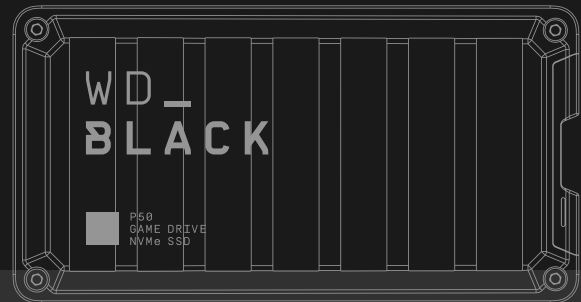

A PRUEBA DE BATALLAS

Con hasta 2 TB* de almacenamiento añadido, no será necesario que elimine espacio de su disco duro para guardar los juegos nuevos: podrá mantener sus juegos antiguos favoritos a medida que va creando su biblioteca de juegos ideal. El WD_Black™ P50 Game Drive SSD tiene un formato portátil que puede resistir los campos de batalla gracias a su diseño duradero y resistente a los golpes.

EL LEGADO CONTINÚA

Está demostrado que los videojugadores confían sus vidas virtuales y las partidas guardadas a los productos WD_Black™. Nuestro objetivo con WD_Black™ es simple: ofrecer una marca para almacenar videojuegos y disfrutarlos más. Ofrecemos una velocidad aumentada, optimizada y fiable, una garantía limitada de 5 años, estabilidad y expansión, con lo que puede estar seguro de que su WD_Black™ P50 Game Drive SSD le respaldará en su camino de búsqueda de la excelencia de los videojuegos.

CÉNTRESE EN LA VICTORIA

WD_Black™ es una marca revolucionaria en cuanto a expansión y rendimiento de almacenamiento de calidad. Creado para los jugadores, WD_Black™ P50 Game Drive SSD aporta a la consola o al PC el aumento de rendimiento fiable y la capacidad de confianza que necesita, de modo que dedicará menos tiempo a preocuparse por el hardware y más tiempo a ganar.

ESPECIFICACIONES DEL PRODUCTO

CAPACIDADES Y MODELOS

2 TB WDBA3S0020BBK
1 TB WDBA3S0010BBK
500 GB WDBA3S5000ABK

CONTENIDO

- WD_BLACK™ P50 GAME DRIVE SSD
- CABLE USB TYPE-C A TYPE-C
- CABLE USB TYPE-C A TYPE-A
- GUÍA DE INSTALACIÓN RÁPIDA

CONEXIONES

USB 3.2 GEN2X2

DIMENSIONES

LONGITUD: 118 MM [4,65 IN]
ANCHO: 62 MM [2,44 IN]
ALTURA: 14 MM [0,55 IN]
PESO: 115 G [0,25 LB]

ESPECIFICACIONES DE FUNCIONAMIENTO

TEMPERATURA OPERATIVA:
DE 0 °C A 35 °C
TEMPERATURA NO OPERATIVA:
DE -20 °C A 70 °C

SISTEMAS COMPATIBLES

- WINDOWS® 8.1, O 10
- MAC OS 10.11+
- PLAYSTATION™ 4 PRO O PS4 CON LA VERSIÓN 4.50 O UNA VERSIÓN POSTERIOR DEL SOFTWARE DEL SISTEMA
- XBOX ONE™

GARANTÍA LIMITADA

5 AÑOS

* En lo que se refiere a capacidad de almacenamiento, un gigabyte (GB) = mil millones de bytes y un terabyte (TB) = un billón de bytes. La capacidad total accesible varía según el entorno operativo.

** Según la velocidad de lectura y pruebas internas. En lo que se refiere a velocidad de transferencia, megabyte por segundo (MB/s) = un millón de bytes por segundo. El rendimiento varía en función de los componentes y las configuraciones del hardware y el software.

Western Digital, WD_BLACK y el logotipo de WD_BLACK son marcas comerciales o marcas comerciales registradas de Western Digital Corporation y de sus filiales en Estados Unidos y otros países. Todas las demás marcas comerciales son propiedad de sus respectivos propietarios. Las especificaciones del producto están sujetas a cambios sin aviso previo. Las imágenes mostradas pueden diferir del producto real. No todos los productos están disponibles en todas las regiones del mundo. © 2019 Western Digital Corporation o sus filiales. Todos los derechos reservados.