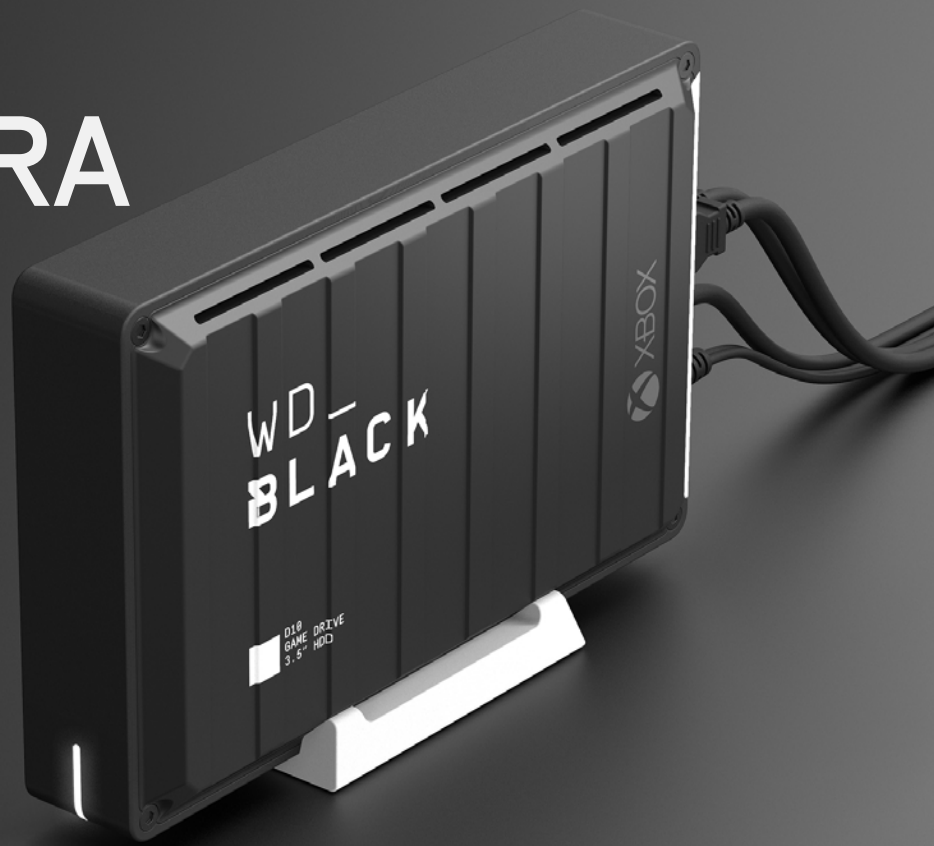

# D10 GAME DRIVE PARA XBOX™

LLEVE SU XBOX AL SIGUIENTE NIVEL

WD\_Black™ D10 Game Drive para Xbox™ llevará a su Xbox al siguiente nivel de rendimiento y lo ayudará a sostener la ventaja competitiva que necesita para ganar.

- Cuenta con 12 TB\* para que pueda guardar y crear una colección de juegos de Xbox con un máximo de 300 juegos\*\*\*.
- Incluye una membresía de 1 mes para Xbox Game Pass Ultimate con su compra.†
- Cuenta con un disco de 7200 r. p. m. con tecnología de refrigeración activa y velocidades hasta 250 MB/s\*\*.
- Cuenta con dos puertos de carga USB Type-A de 7,5 W para cargar sus equipos y accesorios.
- Está diseñado especialmente para jugadores en función de la calidad y la confiabilidad de WD\_Black™

## FUNCIONA CON XBOX SERIES X|S <sup>†††</sup>

¡Lleve consigo todos sus juegos favoritos de Xbox One cuando actualice a Xbox Series X|S! Con WD\_BLACK D10 Game Drive para Xbox, actualizar se hace más fácil, ya que puede simplemente hacer una copia de seguridad de su biblioteca de juegos de Xbox One y empezar a jugarlos de inmediato en su nueva Xbox Series X|S.