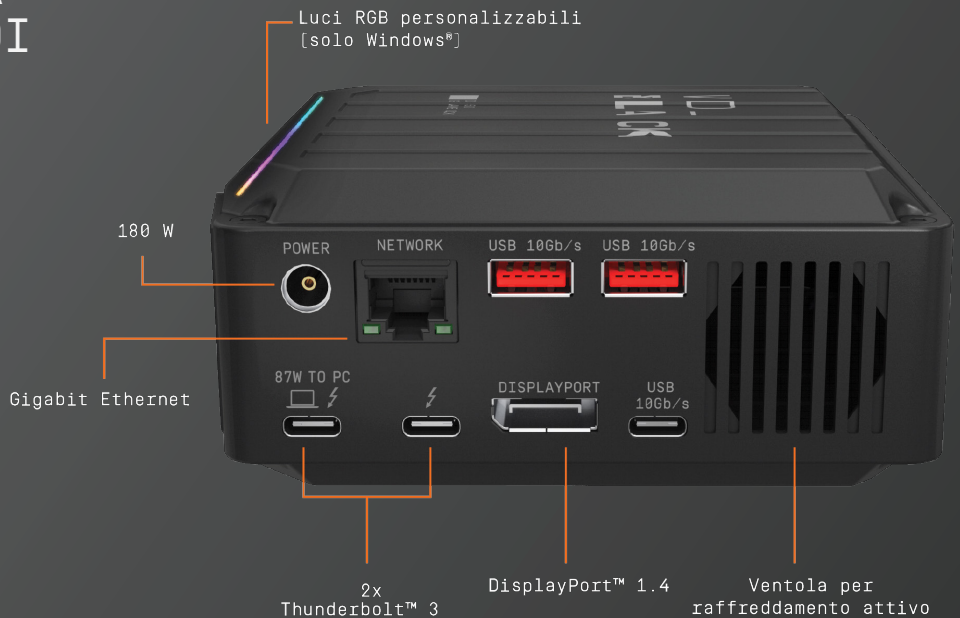

# D50 GAME DOCK

PROGETTATA APPOSITAMENTE PER TRASFORMARE IL TUO LAPTOP IN UNA PIATTAFORMA DI GAMING INTEGRATA PER UN'ESPERIENZA DI GIOCO IMMERSIVA.

Trasforma il tuo laptop in una piattaforma di gaming completamente integrata. Grazie alle sue porte multiple, il cavo Thunderbolt™ 3 riduce il disordine perché consente di collegare facilmente le periferiche. Personalizza la tua postazione di gioco con luci RGB [solo Windows®].

- Connettività avanzata con un unico cavo Thunderbolt™ 3 per un docking ottimizzato: 2x porte Thunderbolt 3, DisplayPort™ 1.4, 2x porte USB-C™ da 10 GB/s, 3x porte USB-A da 10 GB/s, input/output audio e Gigabit Ethernet
- Fino a 87 watt di ricarica pass-through su laptop compatibile con Thunderbolt™ 3 tramite il cavo incluso, così puoi giocare sempre
- Luci RGB personalizzabili con 13 effetti LED programmabili dal software WD\_BLACK™ Dashboard, oppure integrabili senza problemi con la maggior parte delle schede madre dei principali brand [solo Windows®]
- Formato compatto e design accattivante con garanzia limitata di 5 anni

## COLLEGA, COMANDA E CONTROLLA

Collegamento semplificato, ingombro minimo e tempi di configurazione ridotti: con un solo cavo Thunderbolt™ 3 puoi collegare il laptop a un monitor aggiuntivo in 5K da 60 Hz e a periferiche come mouse, tastiera, cuffie ed Ethernet, per un'esperienza di gioco completamente immersiva. Non perdere neanche un secondo dell'azione: con la ricarica pass-through fino a 87 W, il tuo laptop funzionerà sempre alla massima potenza mentre giochi.

### INTERFACCE

- 1 THUNDERBOLT™ 3
- USB-A X 3 [USB 3.2 GEN 2 10 GBPS]
- USB-C X 2 [USB 3.2 GEN 2 10 GBPS]
- 1X GIGABIT ETHERNET
- 1 ALIMENTATORE [CC IN]
- 1 AUDIO/MICROFONO