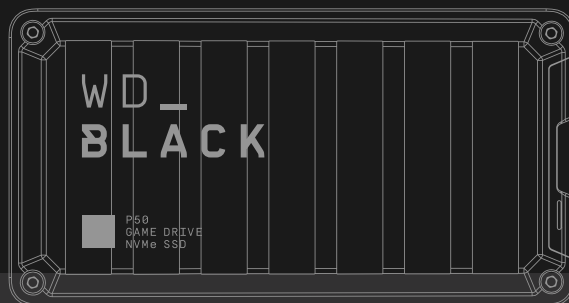

SPRAWDZONY NA POLU BITWY

Mając do dyspozycji pojemnośc sięgającā 2 TB*, nie musisz juź zwalniać miejsca na dysku twardym, aby zainstalować nowe gry – wzbogacać swojā kolekcję, nie rezygnując z ulubionych pozycji. WD_Black™ P50 Game Drive SSD to przenośny dysk, który sprawdzi się na każdym polu walki dzięki trwałej i odpornej na wstrząsy konstrukcji.

NASZE DZIEDZICTWO

Gracze powierzają sprawdzonemu dyskowi WD_Black™ swoje życie (i zapisy). Nasza misja zwiāzana z WD_Black™ jest prosta: marka dedykowana do zapisywania i poprawiania Twoich gier. Oferując niezawodnośc, zoptymalizowanā prędkośc, 5-letniā ograniczonā gwarancję, stabilnośc i dodatkowā pamieć, WD_Black™ P50 Game Drive SSD pomoże Ci osiāgnąć sukces w Twoich grach.

WYGRYWAJ BEZ ZMARTWIENĀ

Dysk WD_Black™ zmienia zasady dotyczāce magazynów danych klasy premium i wydajności. Zaprojektowany specjalnie z myslā o graczach dysk do gier WD_Black™ P50 Game Drive SSD zapewnia konsoli lub komputerowi niezawodne zwiększenie wydajności oraz niezbędnā pojemnośc, aby uzytkownik mógł poświęcić więcej czasu na wygrywanie zamiast myślenie o sprzęcie.

DANE TECHNICZNE PRODUKTU

POJEMNOŚCI I MODELE

2 TB WDBA3S0020BBK
1 TB WDBA3S0010BBK
500 GB WDBA3S5000ABK

ZAWARTOŚĆ ZESTAWU

- WD_BLACK™ P50 GAME DRIVE SSD
- KABEL USB TYPE-C NA TYPE-C
- KABEL USB TYPE-C NA TYPE-A
- SKRÓCONA INSTRUKCJA INSTALACJI

INTERFEJSY

USB 3.2 GEN2X2

WYMIARY

DŁUGOŚĆ: 118 MM [4,65 CALA]
SZEROKOŚĆ: 62 MM [2,44 CALA]
WYSOKOŚĆ: 14 MM [0,55 CALA]
MASA: 115 G [0,25 FUNTA]

ŚRODOWISKO PRACY

TEMPERATURA PODCZAS PRACY:
OD 0°C DO 35°C
TEMPERATURA PODCZAS PRZECHOWYWANIA:
OD -20°C DO 70°C

ZGODNOŚĆ Z SYSTEMAMI OPERACYJNYMI

- WINDOWS® 8.1, 10
- MAC OS® 10.11+
- PLAYSTATION™ 4 PRO LUB PS4 Z OPROGRAMOWANIEM SYSTEMU W WERSJI 4.50 LUB NOWSZEJ
- XBOX ONE™

OGRANICZONA GWARANCJA

5 LAT

*Przy określaniu pojemności pamięci masowej przyjmuje się: jeden gigabajt (GB) = jeden miliard bajtów; jeden terabajt (TB) = jeden bilion bajtów. Całkowita dostępna pojemnośc zależy od środowiska systemu operacyjnego.

**W oparciu o prędkośc odczytu i wewnętrzne testy. Przy określaniu szybkości przesyłania danych przyjmuje się: megabajt na sekundę [MB/s] = jeden milion bajtów na sekundę. Osiāgi będy się różnić w zaleźności od sprzętu, oprogramowania i konfiguracji.

Western Digital, WD_BLACK oraz logo WD_BLACK sā zastrzeżonymi znakami towarowymi lub znakami towarowymi firmy Western Digital Corporation lub jej podmiotów zaleźnych w Stanach Zjednoczonych i/lub w innych krajach. Wszelkie inne znaki towarowe stanowią własnośc odpowiednich podmiotów. Dane techniczne produktów mogā ulec zmianie bez uprzedzenia. Rzeczywiste produkty mogā wyglādać nieco inaczej niź przedstawione na ilustracjach. Niektóre produkty sā dostępne tylko w wybranych krajach.
© 2019 Western Digital Corporation lub jej podmioty zaleźne. Wszelkie prawa zastrzeżone.